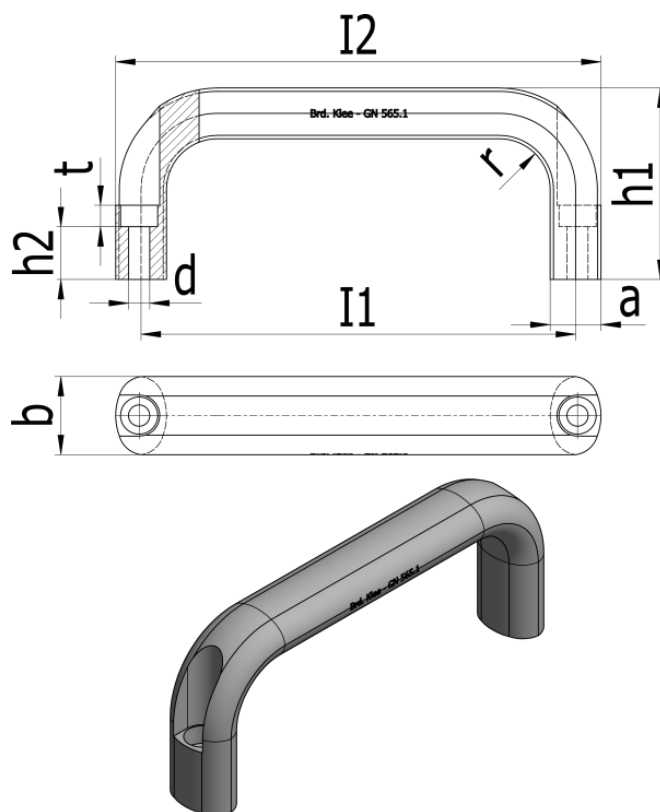

Varenummer: 20565120128SW

Beskrivelse: E+G Bøjlegreb GN 565.1-20-128-SW

Mål

$a = 13$

$b = 20$

$d = 5.4$

$h_1 = 51$

$h_2 = 13.5$

$I_1 = 128$

$I_2 = 140$

$r = 13$

$T_{min} = 5.5$

Vægt i (g) = 107